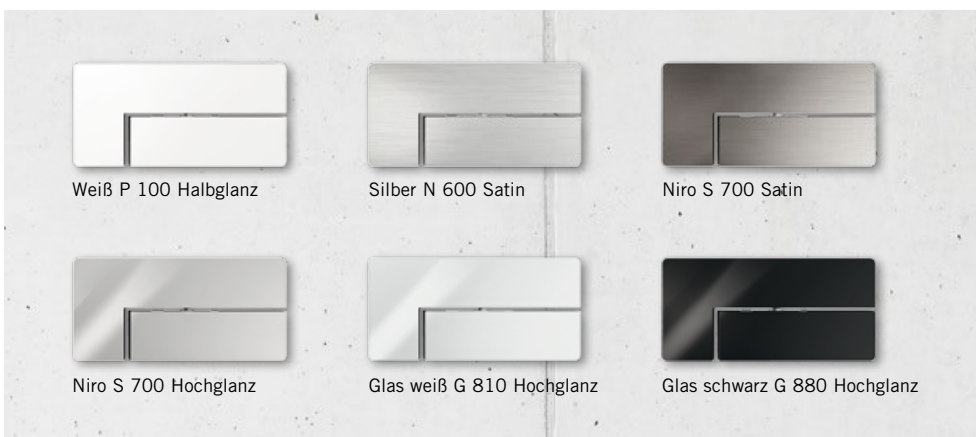

Sie bestechen durch ihre
elegante Form mit geraden
Kanten und abgerundeten
Ecken, durch hochwertige
Materialien und sorgfältigste
Verarbeitung.

Ihre Vorteile

- Einzigartiges Design
- Variantenvielfalt durch
Baukastensystem
- Große Oberflächenvielfalt
der Beschläge

Klares Design: Keine sichtbaren Verschraubungen stören die elegante Optik des MUNDUS Beschlags.

Große Oberflächenvielfalt: Zur Wahl stehen lackierte Aluminiumoberflächen, veredelte Metalle und Glasoberflächen, die sich an den aktuellen Trends der Innenarchitektur orientieren.